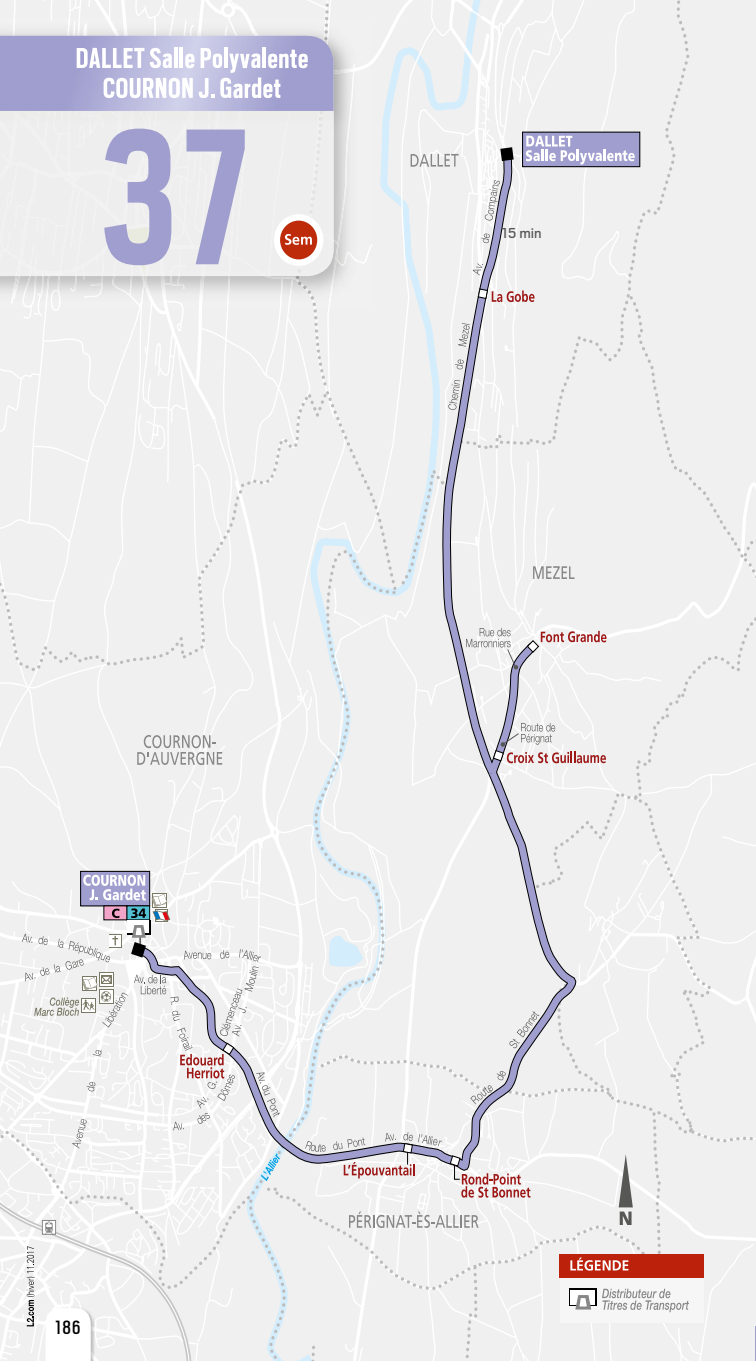

DALLET Salle Polyvalente  
COURNON J. Gardet

37

Sem

COURNON  
J. Gardet

C 34

DALLET  
Salle Polyvalente

15 min

Font Grande

Croix St Guillaume

Edouard  
Herriot

L'Épouvantail

Rond-Point  
de St Bonnet

LÉGENDE

 Distributeur de  
Titres de Transport

# 37

>> DU LUNDI AU VENDREDI

DALLET Salle Polyvalente	La Gobe	Font Grande	Croix St Guillaume	Rond-Point de St Bonnet	L'Épouvantail	Edouard Herriot	COURNON J. Gardet
07.36	07.37	07.43	07.45	07.52	07.54	08.03	08.05

# 37

>> DU LUNDI AU VENDREDI

COURNON J. Gardet	Edouard Herriot	L'Épouvantail	Rond-Point de St Bonnet	Croix St Guillaume	Font Grande	La Gobe	DALLET Salle Polyvalente
17.24	17.27	17.30	17.31	17.36	17.39	17.46	17.47
18.11	18.14	18.17	18.18	18.23	18.26	18.33	18.34